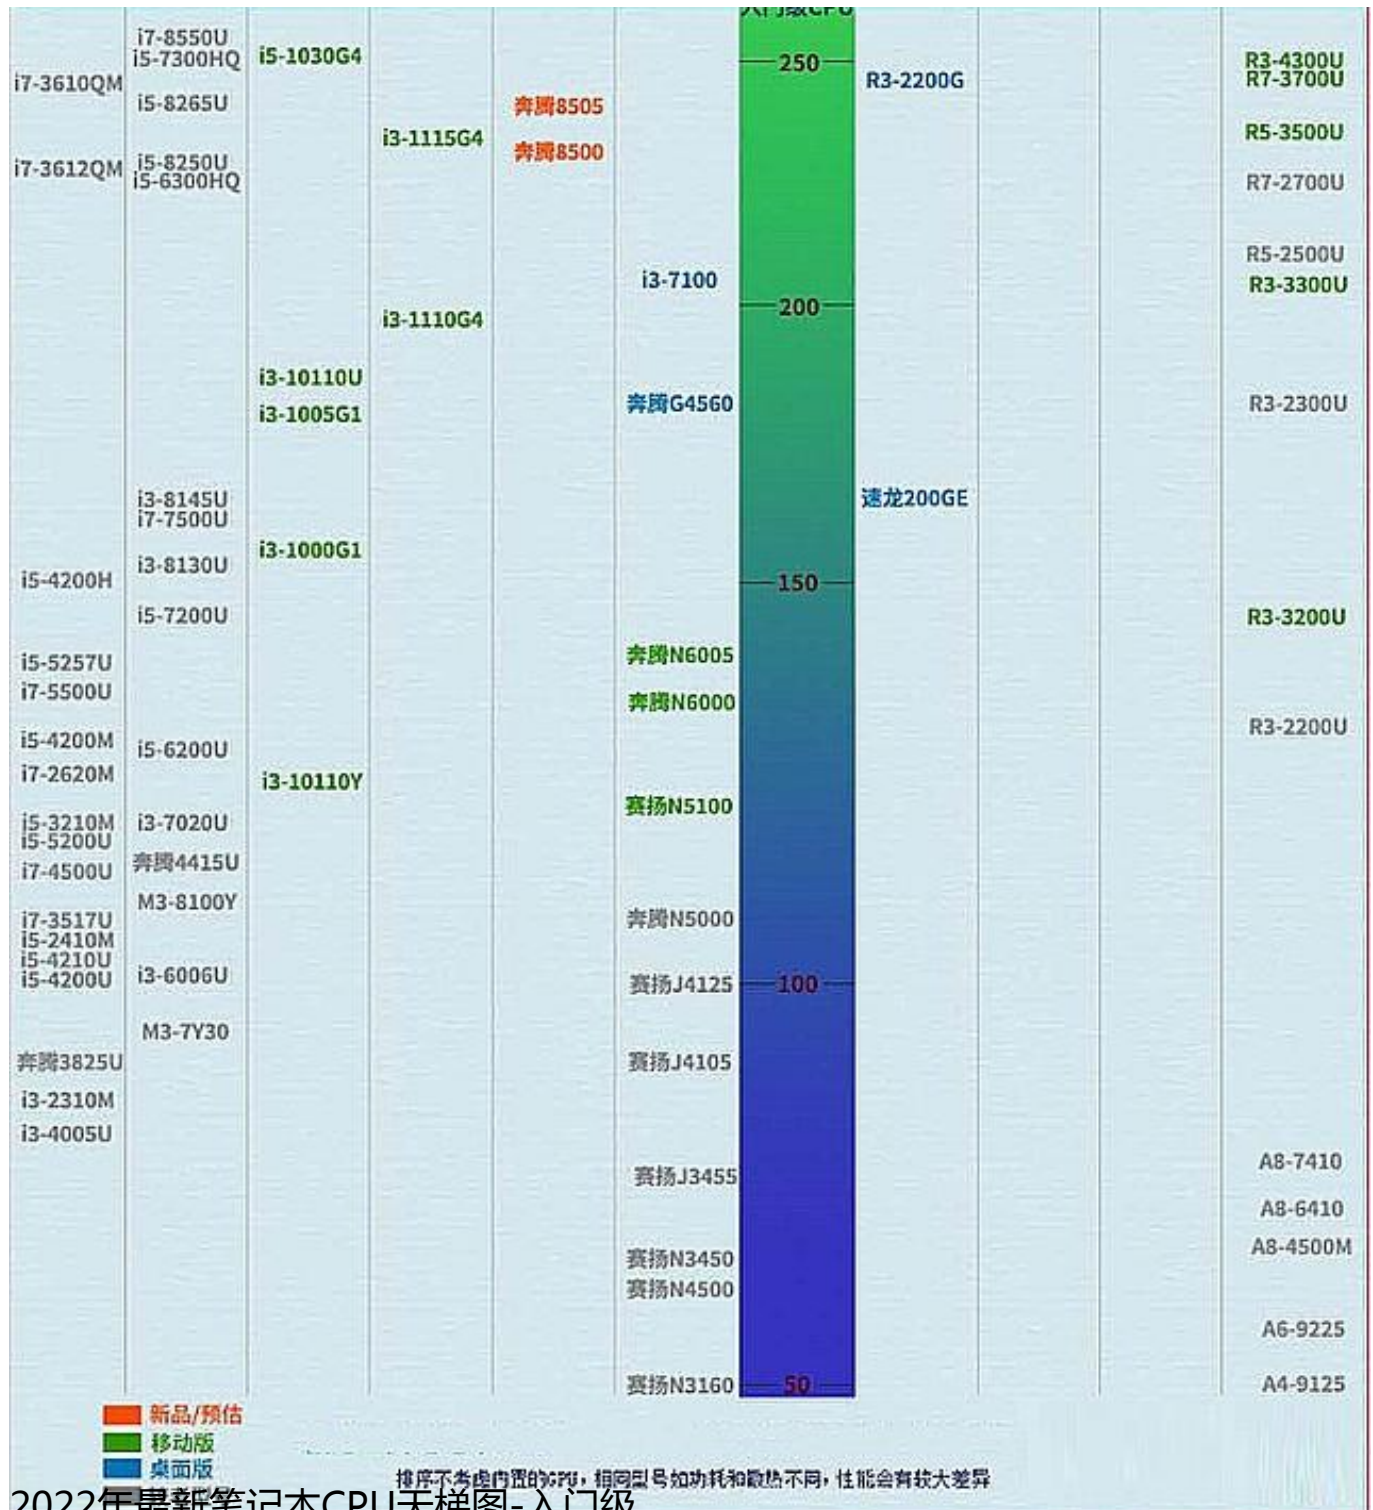

二、AMD处理器锐龙系列为主

AMD最新的CPU是锐龙6000系，采用Zen3+架构。命名按R3、R5、R7、R9分别对应低端、中端、高端、中高端的

定位，如R9-6980HX中，-6

表示代数，第二位代表同一代里级别，越大就越高。第三位除了slim和高性能的slim之外都为0，第四位都是0

后缀字母	处理器等级	应用范围
带U	低功耗处理器	轻办公、轻薄本
带H	高性能处理器	游戏本
带HS	高性能处理器, 功耗低	电竞
带HX	未锁频率可超频	土豪配置、可超频

锐龙系列处理器等级

三、2022年最新笔记本CPU天梯图-中高端系列

2022年最新笔记本CPU天梯图-高端系列

四、2022年最新笔记本CPU天梯图-中端系列

2022年最新笔记本CPU天梯图-中端系列

五、2022年最新笔记本CPU天梯图-入门级

2022年最新笔记本CPU天梯图-入门级