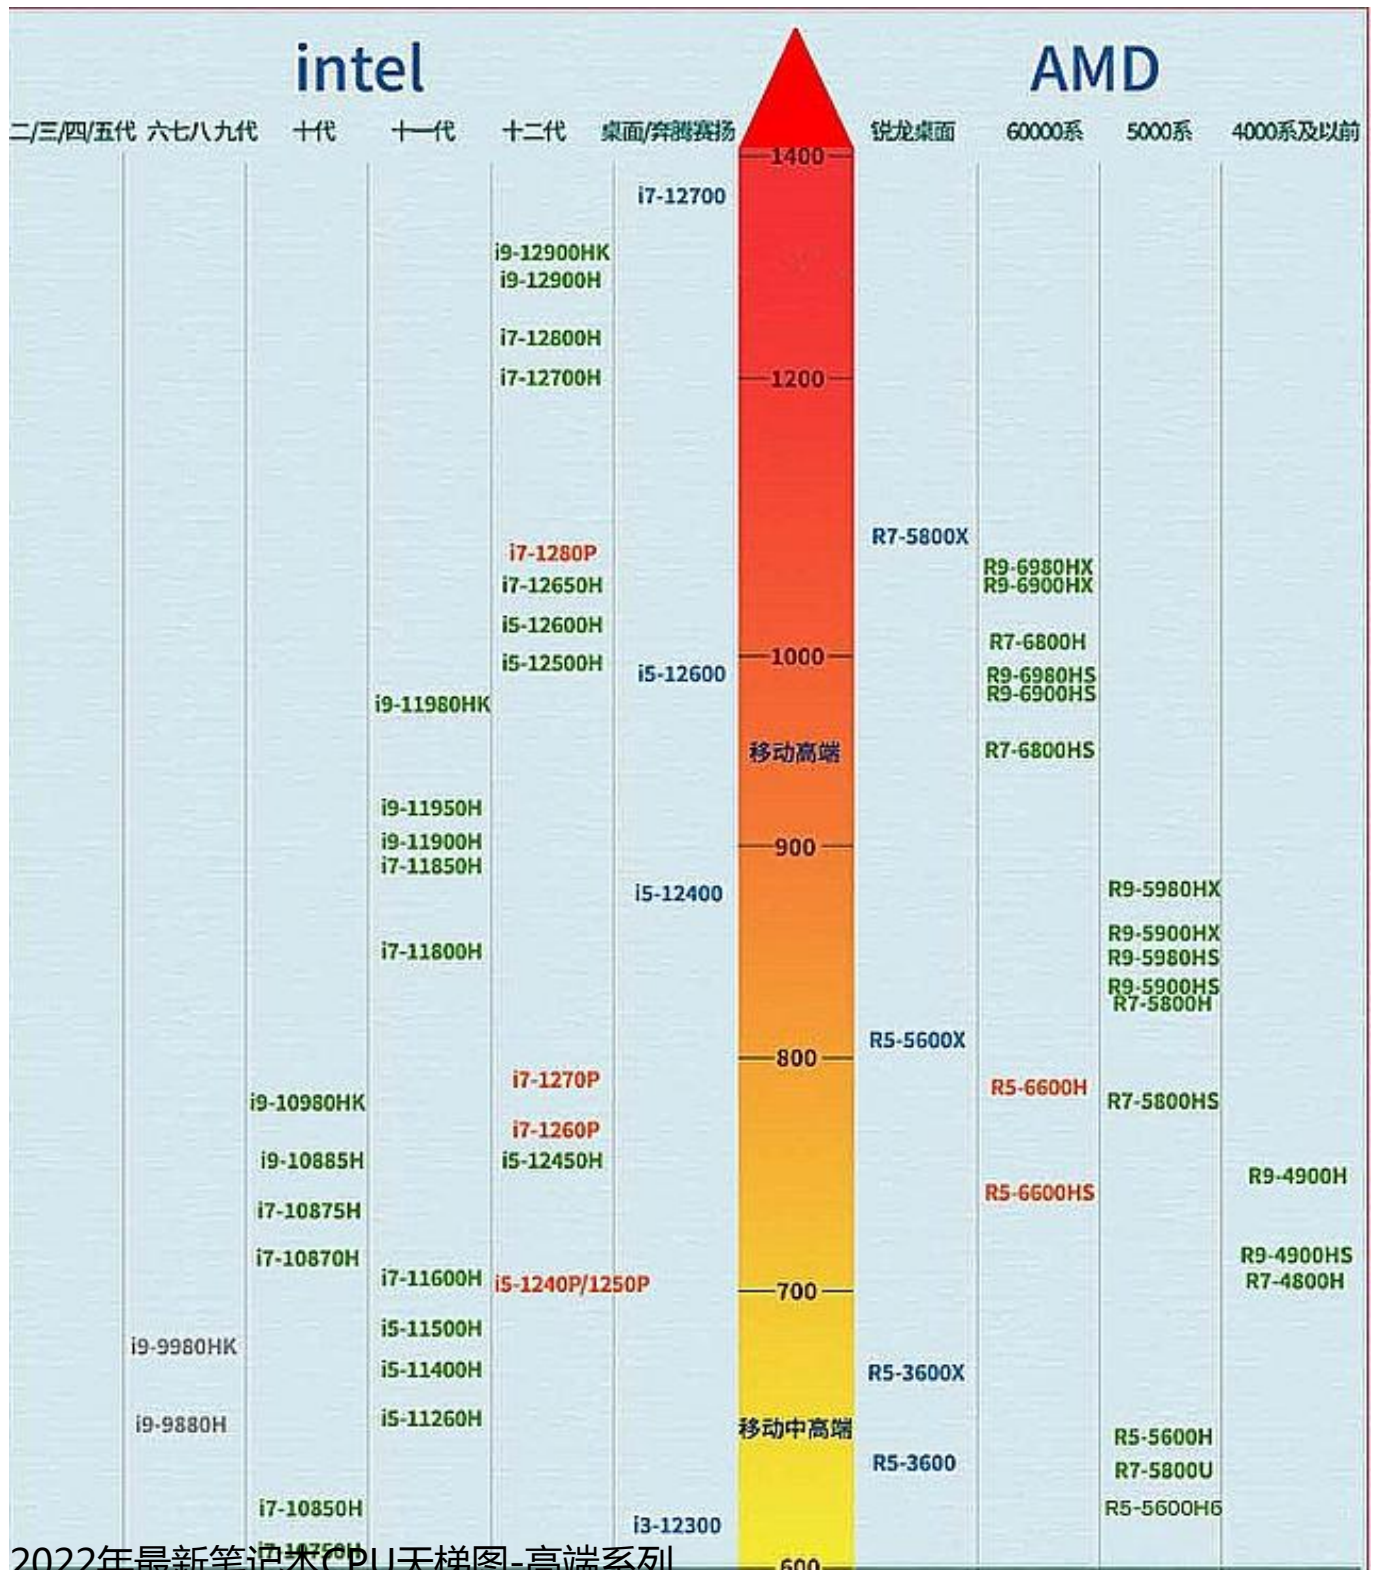

70

0H中

，-12表示

第12代，代后面的70

0是SKU值，编码越大，性能越高。后缀H对应处理器的等级

，常见移动端CPU后缀详情见下表

后缀字母	处理器等级	应用范围	备注
M	早期移动版处理器	“史前”笔记本	不要购买
U	低压处理器	办公级笔记本	办公用
H	标压处理器	游戏本标配，高性能	游戏必备
HK	可解锁超频处理器	土豪游戏本配置、可手动超频	土豪必备

Intel处理器等级

二、AMD处理器锐龙系列为主

AMD最新的CPU是锐龙6000系，采用Zen3+架构。命名按R3、R5、R7、R9分别对应低端、中端、高端、中高端的

定位，如R9-6980HX中，-6

表示代数，第二位代表同一代里级别，越大就越高。第三位除了slim和高性能的slim之外都为0，第四位都是0

后缀字母	处理器等级	应用范围
带U	低功耗处理器	轻办公、轻薄本
带H	高性能处理器	游戏本
带HS	高性能处理器, 功耗低	电竞
带HX	未锁频率可超频	土豪配置、可超频

锐龙系列处理器等级

三、2022年最新笔记本CPU天梯图-中高端系列

2022年最新笔记本CPU天梯图-高端系列

四、2022年最新笔记本CPU天梯图-中端系列

2022年最新笔记本CPU天梯图-中端系列

五、2022年最新笔记本CPU天梯图-入门级

2022年最新笔记本CPU天梯图-入门级