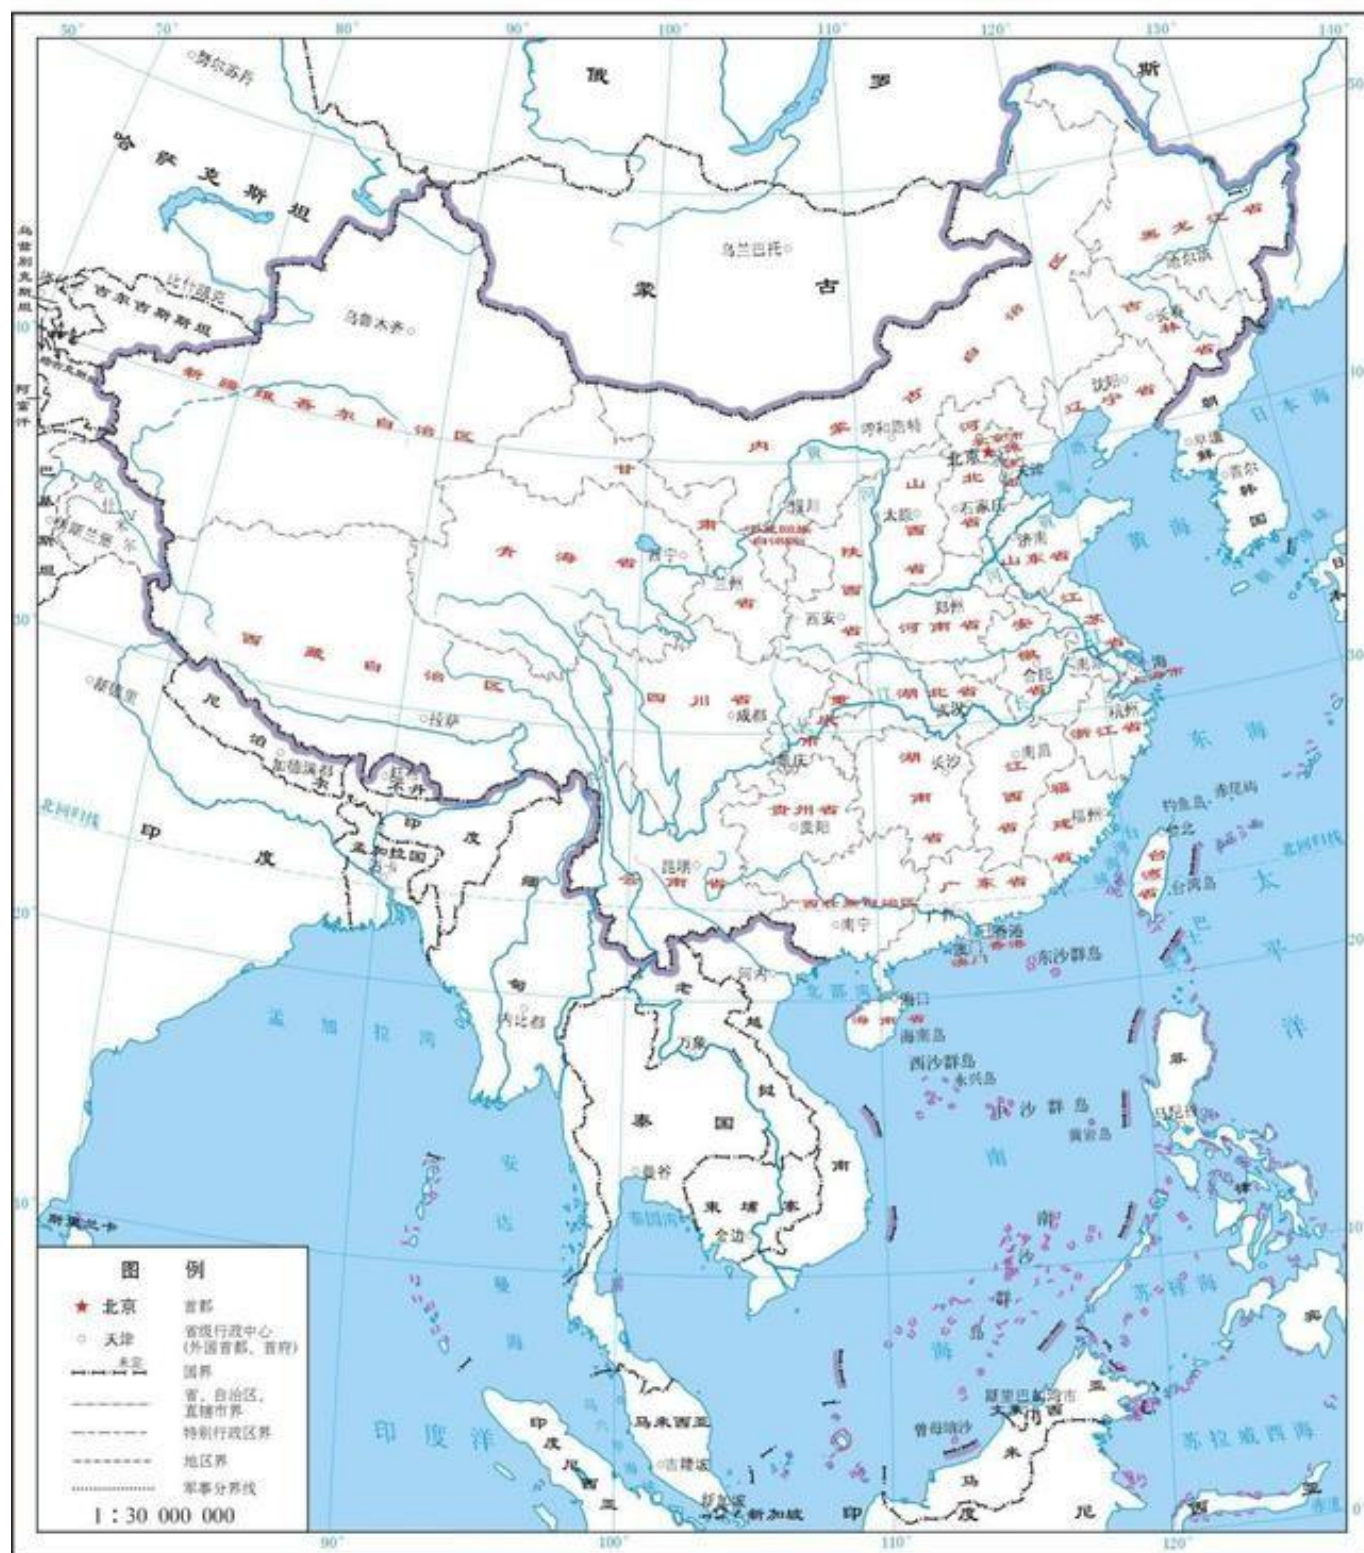

中国地图

中国陆地边界
长达2.28万公里，与我国陆

地接壤的国家有14个，使得我国成为世界上陆地边界线最长和邻国最多的国家。

从人民币兑邻国货币的汇率，收集的数据，以飨读者。

- 1、朝鲜（朝鲜圆KPW）：1人民币 = 133.95朝鲜元
- 2、俄罗斯（卢布RUB）：1人民币=8.8169俄罗斯卢布
- 3、蒙古国（图格里克.MNT）：1人民币=461.4905蒙古图格里克
- 4、哈萨克斯坦（坚戈KZT）：1人民币=64.0053哈萨克斯坦坚戈
- 5、吉尔吉斯斯坦（索姆KGS）：1人民币=11.8046 KGS
- 6、塔吉克斯坦（索莫尼TJS）：1人民币=1.66塔吉克斯坦索莫尼
- 7、阿富汗（阿富汗尼AFA）：1人民币=13.25阿富汗尼
- 8、巴基斯坦（巴基斯坦卢比PRK）：1人民币=30.7409巴基斯坦卢比
- 9、印度（卢比INR）：1人民币=11.5835印度卢比
- 10、尼泊尔（尼泊尔卢比NPR）：1人民币=17.271915尼泊尔卢比
- 11、不丹（不丹卢比 BTN）：1人民币=11.643976不丹卢比
- 12、老挝（基普LAK）：1人民币=2182.7019老挝基普
- 13、缅甸（缅元BUK）：1人民币=274.8237缅甸元
- 14、越南（越南盾VND）：1人民币=3446.5099越南盾